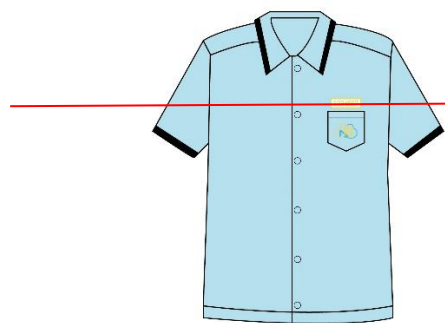

新北市立南勢國民中學學號樣式說明

●制服上衣（夏季、冬季亦同）

學號條與上衣口袋

上緣對齊

●運動服上衣（夏季、冬季亦同）

學號條與校徽

上緣對齊

●外套

學號條與校徽

上緣對齊

說明

- 一、學號條上排為班號+座號共4碼(7年12班8號→12-08)，下排為學號。
- 二、學號條由廠商統一製作發放，可熨燙或縫製至校服上。(學號條如右圖)

- 三、校服與學用品購買資訊如下：

套量完成請填寫google表單

官方LINE：@itshirt

itshirt 質感團體服